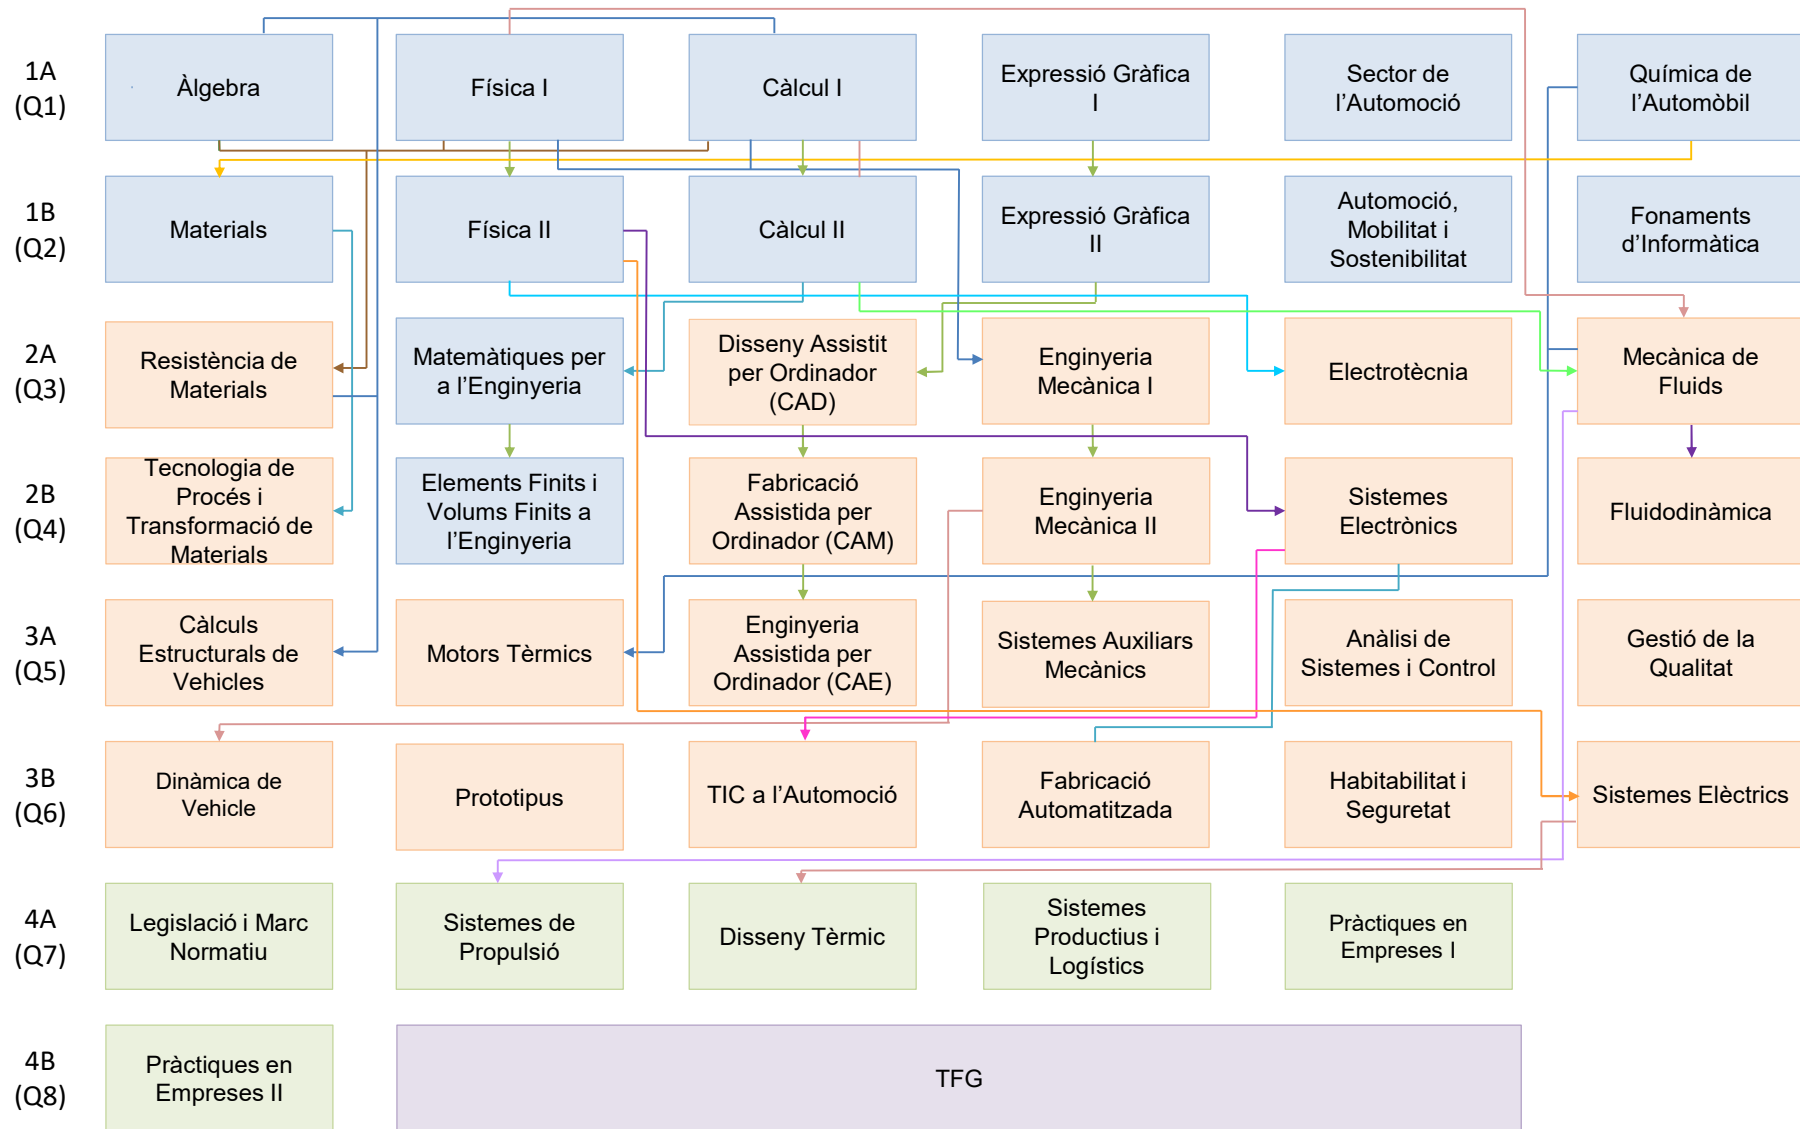

Grau en Enginyeria d'Automoció

RECOMANACIONS DE SEQÜENCIACIÓ I SIMULTANEÏTAT D'ASSIGNATURES

SEQÜENCIACIÓ

L'assignatura de sortida és requisit de la d'arribada.
Es recomana cursar-les en l'ordre indicat per l'orientació.

SIMULTANEÏTAT

Les assignatures són una corequisit de l'altra.
Es recomana cursar-les simultàniament.