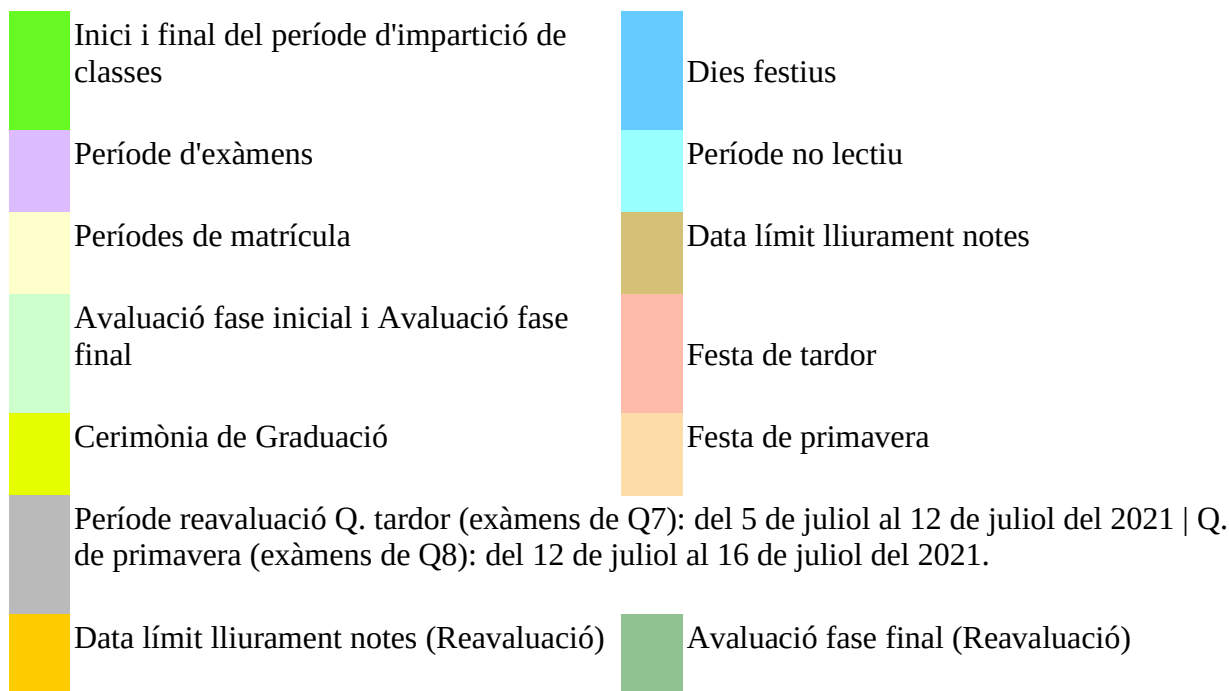

### JUNY

DL	DT	DC	DJ	DV	DS	DG
	1	2	3	4	5	6
7	8	9	10	11	12	13
14	15	16	17	18	19	20
21	22	23	24	25	26	27
28	29	30				

### FEBRER

DL	DT	DC	DJ	DV	DS	DG
1	2	3	4	5	6	7
8	9	10	11	12	13	14
15	16	17	18	19	20	21
22	23	24	25	26	27	28

### JULIOL

DL	DT	DC	DJ	DV	DS	DG
			1	2	3	4
5	6	7	8	9	10	11
12	13	14	15	16	17	18
19	20	21	22	23	24	25
26	27	28	29	30	31	

Números blaus = setmana A

Números vermells = setmana B